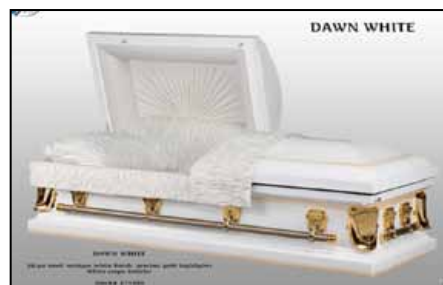

045 18 GA MEDALLION

050 18 GA HERITAGE

055 18 GA GOING HOME

060 18 GA NIGHT SKY

065 18 GA LILAC

070 20 GA DAWN WHITE

075 20 GA SKYLARK

Funeral Alternatives of Snohomish County